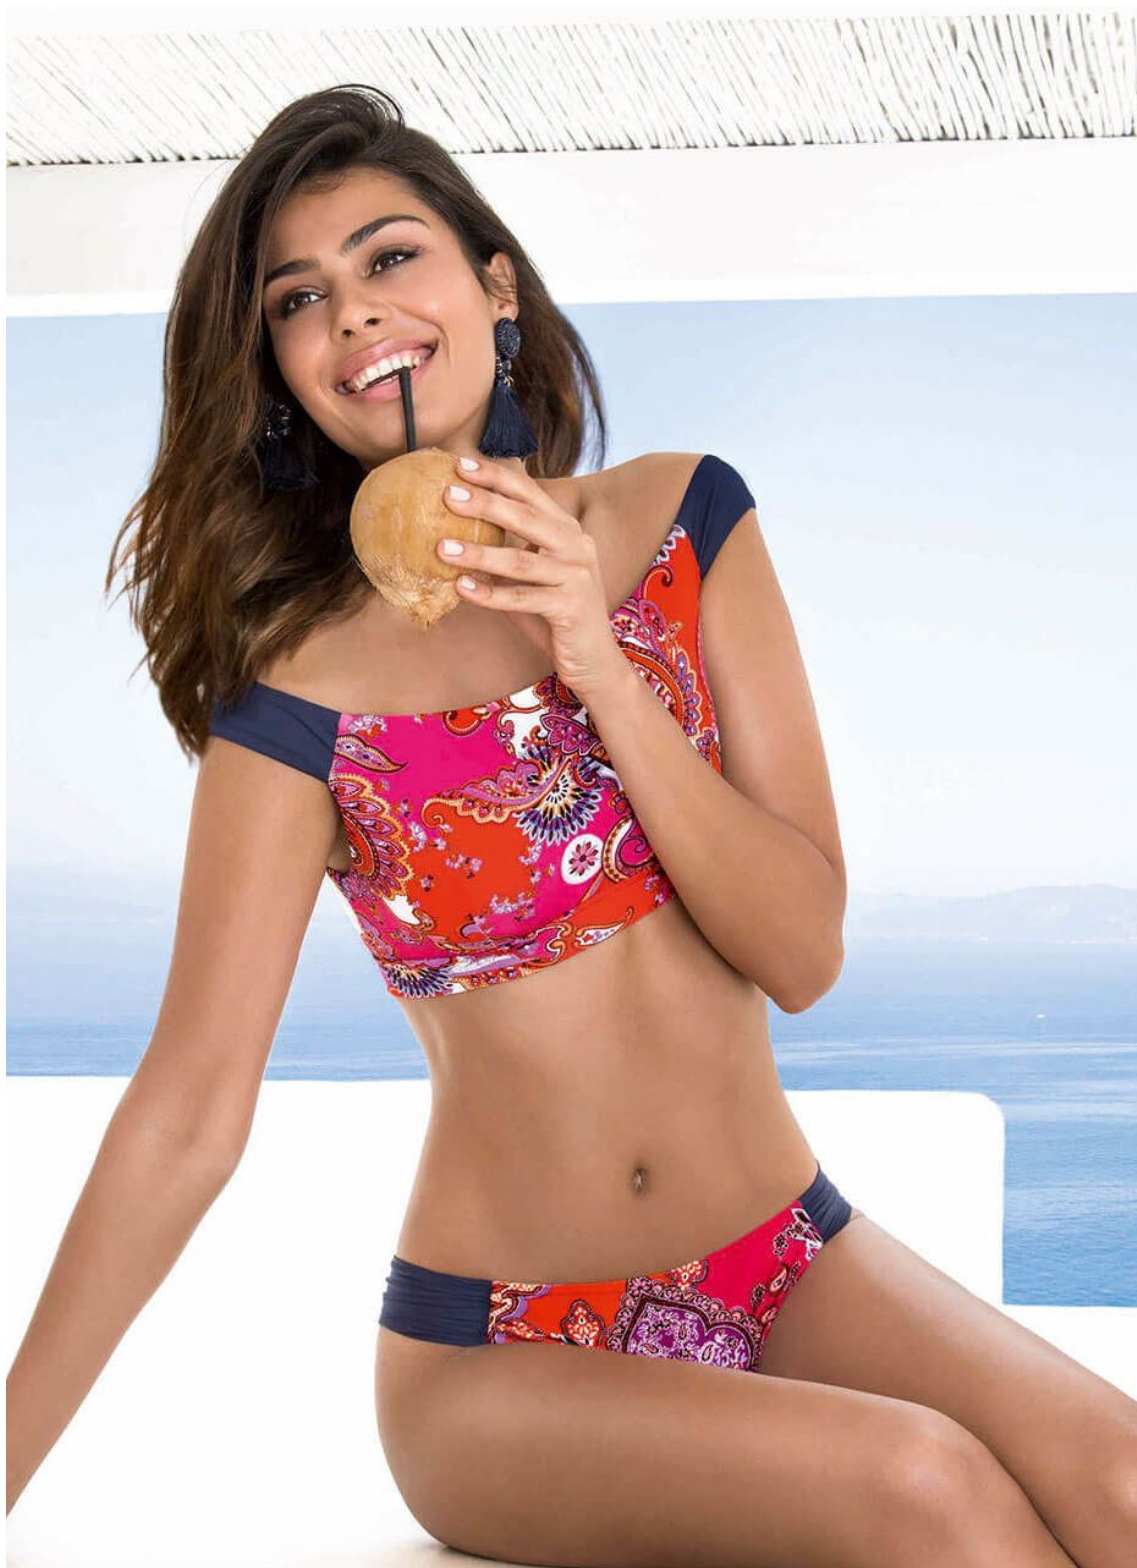

MINA MILUTINOVIC

height 5'10.5 · bust 35.5" · cup C · waist 24" · hips 36" · dress 36 EU/6 US/8 UK
shoes size 39 EU/8 US/6 UK · hair dark brown · eyes brown